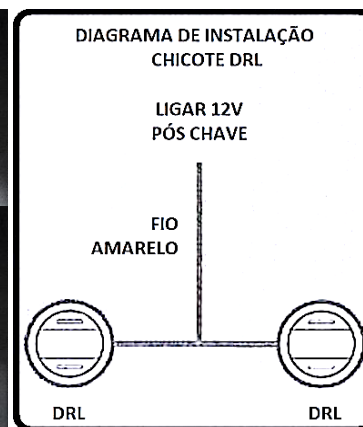

APLICAÇÃO - 2

APLICAÇÕES:

TIIDA - TODOS
LIVINA X-GEAR TODAS
MURANO 2008 > 2011
FRONTIER X-TRAIL TODAS

ESPECIFICAÇÕES

• QTD LEDs / Farol	3x3W FAROL 2X0,50W DRL
• LEDs de Alta Intensidade na Cor	6000K Branca
• Ângulo de Abertura:	15°
• Fluxo Luminoso (Lumens) 1,5 Mts de Distância	2610lm
• Alcance de Luz Visual até:	20mts
• Alcance de Sinalização Superior a	3km
• Índice de Proteção: IP66	IP65
• Material do Corpo	Aluminio
• Material da Lente:	Policarbonato
• Consumo / Farol	10W
• Volts	12V