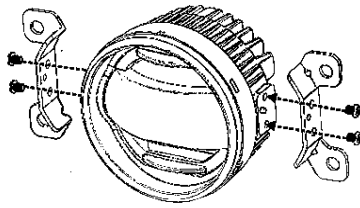

LED-210302B

KIT FAROL LED COM DRL (Day Running Light)

SHOCKlight

APLICAÇÃO - 1

APLICAÇÕES:

CITROEN C3 2009 >
CITROEN C4 HATCH/PALLAS/VTR 2007 > 2012
CITROEN C5 2005 > 2007
CITY 2015 >
CLIO 2013 >
CR-V 2012 > 2015
DUSTER 2011 >
ECOSPORT 2013 > 2017
FIESTA 2010 > (EXCETO FIESTA SE)
FOCUS 2009 > 2015
FRONTIER (TODAS) 2008 > 2021
HOGGAR 2010 > 2013
KA HATCH/ SEDAN 2012 >
KWID TODOS
L200 TRITON (TODAS) 2005 > 2020
MEGANE 2006 > 2009
OROCH 2013 >
PAJERO FULL 2007 > 2013
PEUGEOT 207 2006 > 2010
PEUGEOT 208 2013 > 2021
PEUGEOT 307 2006 > 2010
PICASSO 2007 > 2012
RANGER 2012 >
RENEGADE 2018 > 2021
LOGAN TODOS
SANDERO TODOS

APLICAÇÃO - 2

APLICAÇÕES:

TIIDA - TODOS
LIVINA X-GEAR TODAS
MURANO 2008 > 2011
FRONTIER X-TRAIL TODAS

ESPECIFICAÇÕES

• QTD LEDs / Farol	3x3W FAROL 2X0,50W DRL
• LEDs de Alta Intensidade na Cor	6000K Branca
• Ângulo de Abertura:	15°
• Fluxo Luminoso (Lumens) 1,5 Mts de Distância	2610lm
• Alcance de Luz Visual até:	20mts
• Alcance de Sinalização Superior a	3km
• Índice de Proteção: IP66	IP65
• Material do Corpo	Aluminio
• Material da Lente:	Policarbonato
• Consumo / Farol	10W
• Volts	12V