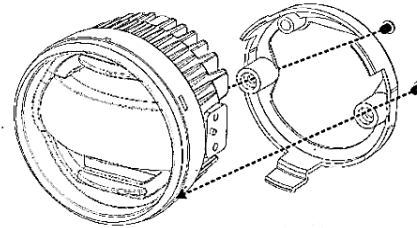

LED-210302B

KIT FAROL LED COM DRL (Day Running Light)

SHOCKlight

APLICAÇÃO - 1

APLICAÇÕES:

CITROEN C3 2009 >
CITROEN C4 HATCH/PALLAS/VTR 2007 > 2012
CITROEN C5 2005 > 2007
CITY 2015 >
CLIO 2013 >
CR-V 2012 > 2015
DUSTER 2011 >
ECOSPORT 2013 > 2017
FIESTA 2010 > (EXCETO FIESTA SE)
FOCUS 2009 > 2015
FRONTIER (TODAS) 2008 > 2021
HOGGAR 2010 > 2013
KA HATCH/ SEDAN 2012 >
KWID TODOS
L200 TRITON (TODAS) 2005 > 2020
MEGANE 2006 > 2009
OROCH 2013 >
PAJERO FULL 2007 > 2013
PEUGEOT 207 2006 > 2010
PEUGEOT 208 2013 > 2021
PEUGEOT 307 2006 > 2010
PICASSO 2007 > 2012
RANGER 2012 >
RENEGADE 2018 > 2021
LOGAN TODOS
SANDERO TODOS

APLICAÇÃO - 2

APLICAÇÕES:

TIIDA - TODOS
LIVINA X-GEAR TODAS
MURANO 2008 > 2011
FRONTIER X-TRAIL TODAS

ESPECIFICAÇÕES

• QTD LEDs / Farol	3x3W FAROL 2X0,50W DRL
• LEDs de Alta Intensidade na Cor	6000K Branca
• Ângulo de Abertura:	15°
• Fluxo Luminoso (Lumens) 1,5 Mts de Distância	2610lm
• Alcance de Luz Visual até:	20mts
• Alcance de Sinalização Superior a	3km
• Índice de Proteção: IP66	IP65
• Material do Corpo	Aluminio
• Material da Lente:	Policarbonato
• Consumo / Farol	10W
• Volts	12V