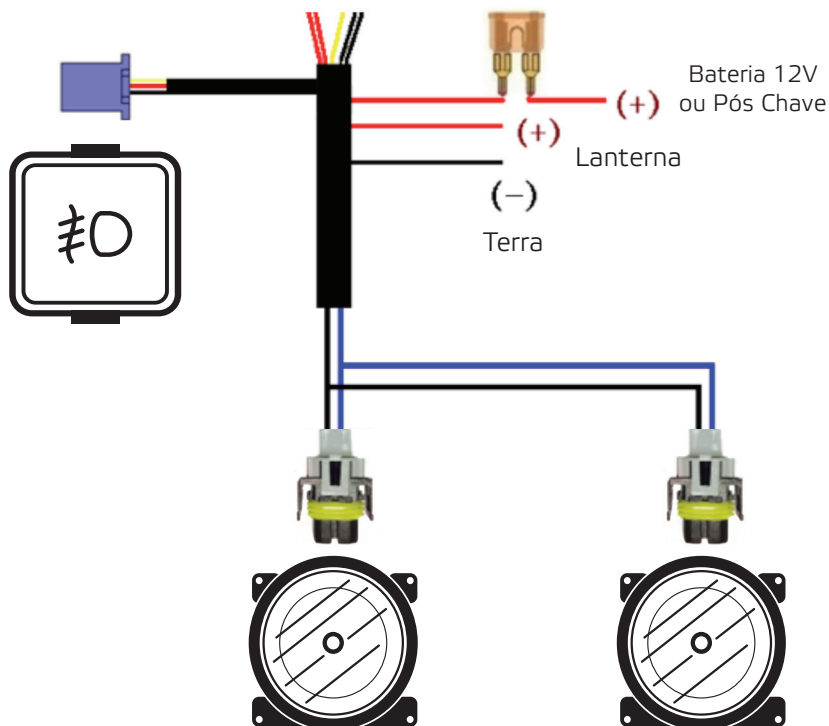

MANUAL DE INSTALAÇÃO

- Utilize lâmpada **H1 55W** (não inclusa)
- Obs.: a utilização de lâmpadas fora da recomendada implicará na perda da garantia
- Garantia de 90 dias da NF de venda

Por envolver instalação elétrica, recomendamos que seja realizada por um profissional.

ATENÇÃO: Todas as imagens são meramente ilustrativas